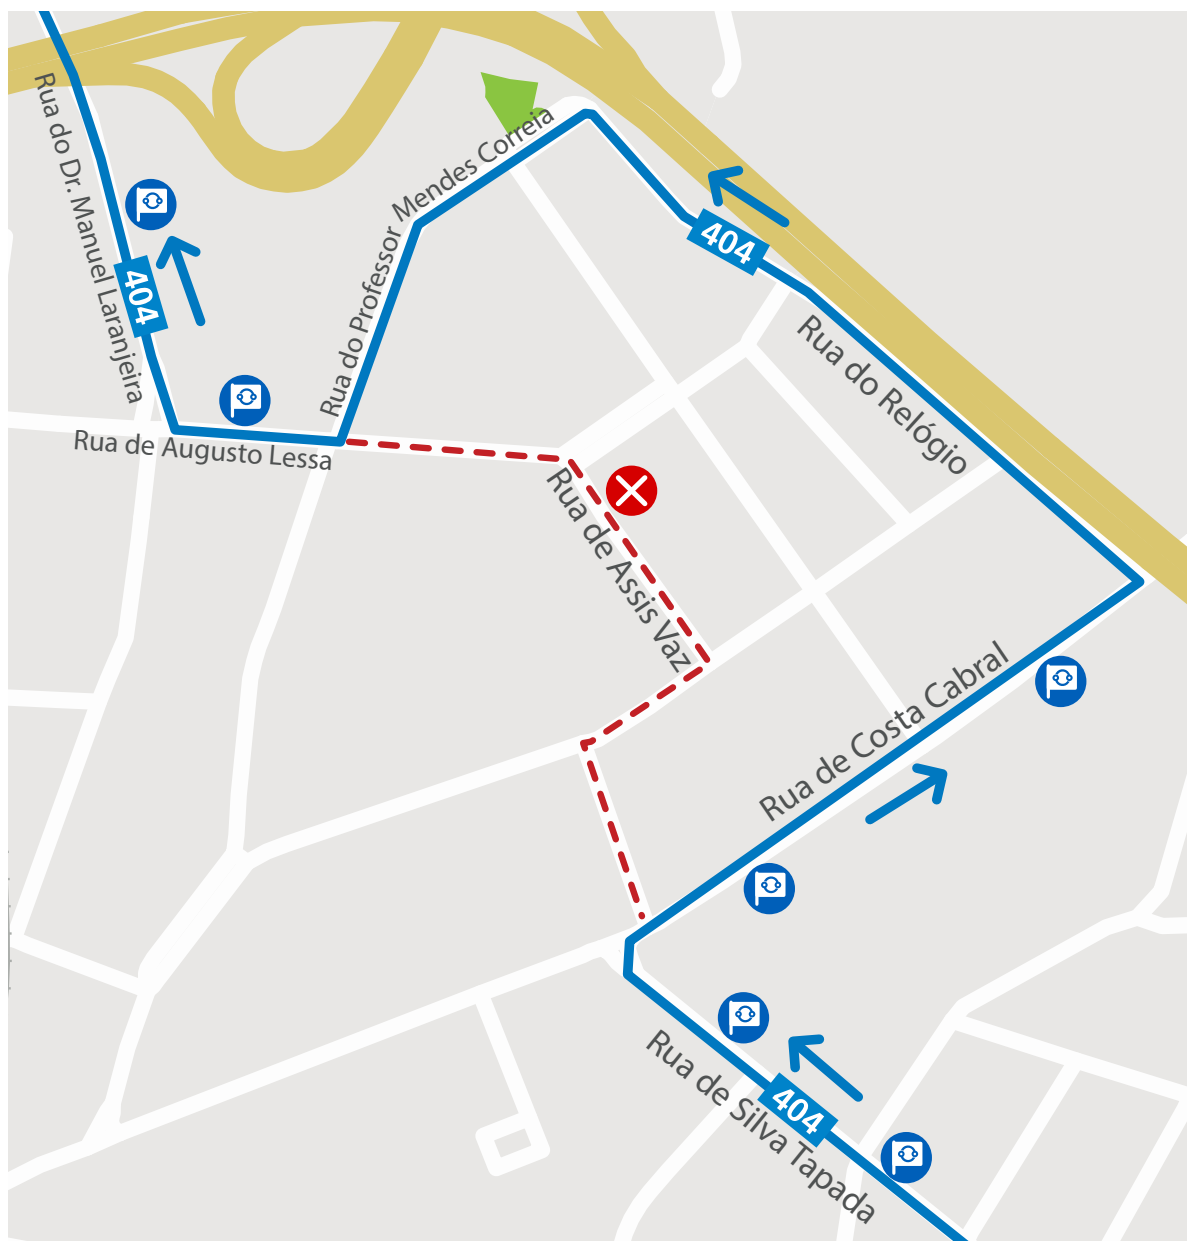

LINHA 404

Validade: A partir das 21h00 do dia 7 de abril e até às 7h00 do dia seguinte.

Motivo: Realização de obras na Rua de Assis Vaz (Porto).

Mod 221_E_08_DMK_109_26 1 de abril de 2026

LINHA AZUL
226 158 158
(chamada para a rede fixa nacional)

 Percurso interrompido  Paragem desativada  Paragem provisória  Paragem

 Segunda a Sexta 08h00 - 19h00 · Sábado 09h00 - 13h00
Monday to Friday 8am - 7pm · Saturday 9am - 1pm

 linhaazul@stcp.pt

 www.stcp.pt